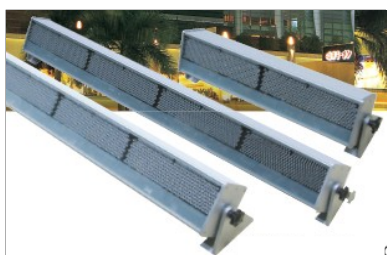

Фамилия LED Vivid Linear Wash

RL-063

1. Серия LED Vivid Linear Wash / RGB

Super Bright/Ultra Bright LEDs
Indoor/Outdoor
Direct DMX

- Ултразарки или суперярки R, G и B LED's
- Корпус от екструдирани Al с регулируема стойка
- 24-битово управление - 16.7 млн. цвята
- За архитектурни и интериорни осветявания с богати и ярки цветове
- Директно DMX-512 управление с 3 канала или автономно с вградени програмирани ефекти
- Автономно управление чрез Push Button на гърба и LED-дисплеен потребителски интерфейс
- Програмируем външен контролер SRC-WASHER-100A
- Stand-By (On/Off) режим за някои от моделите
- Защита IP65 или само вътрешно изпълнение

Основни параметри:

1. пълноцветни
   - структура на корпуса
   - лицев материал
   - зона на регулиране
   - размери
   - брой LED's
   - дистанция осветяване
   - светлинен поток
   - яркост
   - входно напрежение
   - работно напрежение
   - работен ток
   - консумация
   - контролер
   - интерфейс
   - тегло
   - модели:
- 16.7 млн. цвята чрез Ultra/Super Bright LED's
  - тяло от екструдирани алуминий с регулируема стойка
  - термозакалено челно стъкло
  - 0 – 300° вертикално
  - 69/129/189x13.7x13.9 cm - със стойката
  - 60/120/180x13.7x8 cm – без стойката
  - 540/1080/1620 в 3 канала – R, G и B; Ø5mm
  - 20 m
  - 2224 Lm (RGB)
  - 6140 cd
  - 90-264 V AC
  - 12 V DC
  - 20 mA/LED
  - 75/120/220 W
  - вътрешен с Push Button, Direct DMX-512 или SRC-WASHER-100
  - стандартен DMX протокол, 3 канала
  - 5.35/9.1/13.5 kg
  - LW-600/1200/1800x130-REVO-UB/SB-INDOOR Stand-By (On/Off) режим
  - LW-600/1200/1800x130-REVO-UB/SB-INDP-120V/240V Stand-By (On/Off) режим
  - LW-600/1200/1800x130-REVO-UB/SB без Stand-By (On/Off)

№	Модел	Тип цветност	LEDs		Брой LEDs			Ъгъл [°]	U вх. [V]	I_{max} раб. [A]	Консу- мация [W]	Те- гло [kg]	Захр. блок	I/O door (IP)	Цена (ЛЕВА)	
			яркост	тип	общ	по канали										
1.	LW-600x130-REVO-SB	пълноцв.	SB		720	R-240	G-240	B-240			50	5.35			732.00	
2.	LW-600x130-REVO-UB		UB												831.00	
3.	LW-1200x130-REVO-SB		SB		1440	R-480	G-480	B-480			3	100	9.1	12V/	-	1212.0
4.	LW-1200x130-REVO-UB		UB											12.5A		1407.0
5.	LW-1800x130-REVO-SB		SB		2160	R-720	G-720	B-720				150	13.5			1962.0
6.	LW-1800x130-REVO-UB		UB	Ø5					45	220						2256.0
7.	LW-600x130-REVO-SB-INDP-240V		SB		720	R-240	G-240	B-240				50	5.35			795.00
8.	LW-600x130-REVO-UB-INDP-240V		UB													915.00
9.	LW-1200x130-REVO-SB-INDP-240V		SB		1440	R-480	G-480	B-480			-	100	9.1	-	IP65	1614.0
10.	LW-1200x130-REVO-UB-INDP-240V		UB													1812.0
11.	LW-1800x130-REVO-SB-INDP-240V		SB		2160	R-720	G-720	B-720				150	13.5			2139.0
12.	LW-1800x130-REVO-UB-INDP-240V		UB													2445.0