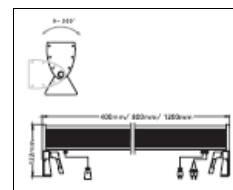

Основни параметри:

- пълноцветни
- структура на корпуса
- лицев материал
- зона на регулиране
- размери
- брой LED's
- ъгъл на излъчване
- дистанция осветяване
- светлинен поток
- яркост
- входно напрежение
- работно напрежение
- работен ток
- консумация
- контролер
- интерфейс
- тегло
- защита
- модели
- 16.7 млн. цвята чрез R, G и B High Power 1W LED's
- тяло от екструдирани прахово боядисани алуминий, с регулируема стойка
- термозакалено челно стъкло
- 0 – 300° вертикално
- 40/80/120x12.2x5.2 cm - със стойката
- 12/24/36 в 3 канала – R, G и B
- 25°
- 20 m
- 370 Lm (RGB)
- 1020 cd
- 90-264 V AC
- 12 V DC
- 1.8/3.6/5.4A
- 21.6/43.2/64.8 W
- вътрешен с Push Button, Direct DMX-512 или SRC-WASHER-100A
- стандартен DMX протокол, 3 канала
- 1.25/2.2/3.2 kg
- IP65
- LW-400/800/1200-REVO-PC-12V