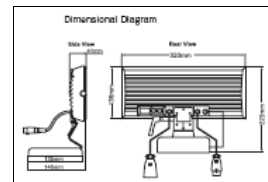

RL-057 3. Серия
LED Vivid Wash II

High Power LEDs
Direct DMX

- High Power LED's
- Корпус, който може да се подлага на мокрене
- 16.7 млн. цвята - 24-битов цвят
- За архитектурни и декоративни осветявания
- Защита IP65
- Директно DMX управление или автономно с вградени програмирани ефекти, Push Button на гърба