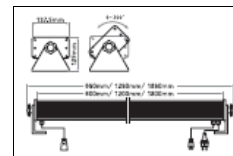

Фамилия LED Purity Linear Wash

RL-066

1. Серия LED Purity Linear Wash I

AWB, A/W/B, WWW, WW and UWW
Super Bright/Ultra Bright LEDs
Changeable Color Temperature
Indoor/Outdoor
Direct DMX

- Ултраярки или суперярки A, W и B LED's
- Корпус от екструдирани Al с регулируема стойка
- 24-битово управление на каналите за бял цвят с цветна температура между 2 000K и 10 000K
- Модели с управляема или фиксирана цветна температура
- Директно DMX-512 управление с 3 канала или автономно с вградени програмирани ефекти
- Автономно управление чрез Push Button на гърба и LED-дисплеен потребителски интерфейс
- Програмираем външен контролер SRC-WASHER-100A
- Stand-By режим за някои от моделите
- Защита IP65 или само вътрешно изпълнение

Основни параметри:

- едноцветни - бели (AWB) или монохромни (само A, W или B) чрез Ultra/Super Bright LED's
- структура на корпуса - тяло от екструдирани алуминий с регулируема стойка
- лицев материал - термозакалено челно стъкло
- зона на регулиране - 0 – 300° вертикално
- размери - 69/129/189x13.7x13.9 cm - със стойката
  - 60/120/180x13.7x8 cm – без стойката
- брой LED's - 540/1080/1620 в 3 канала – A, W и B; Ø5mm
  - 540/1080/1620 в 1 канал за монохромните
- ъгъл на излъчване - 45°
- дистанция осветяване - 20 m
- входно напрежение - 90-264 V AC
- работно напрежение - 12 V DC
- консумация - 50/100/150 W
- контролер - вътрешен с Push Button, Direct DMX-512 или SRC-WASHER-100 за белите варианти (AWB)
- интерфейс - стандартен DMX протокол, 3 канала
- модели:
  - съставни бели (AWB) - LW-600/1200/1800x130-REVO-UB-AWB
  - амбър (A) - LW-600/1200/1800x130-REVO-UB/SB-A
  - бели (W) - LW-600/1200/1800x130-REVO-UB/SB-W
  - сини (B) - LW-600/1200/1800x130-REVO-UB/SB-B

№	Модел	Тип цветност	LEDs		Брой LEDs			Ъгъл [°]	U вх. [V]	I_{max} раб. [A]	Консу- мация [W]	Те- гло [kg]	Захр. блок	I/O door (IP)	Цена (ЛЕВА)	
			яркост	тип	общ	по канали										
1.	LW-600x130-REVO-SB-AWB	бял CCT	SB		720	A-240	W-240	B-240			50	5.35			822.00	
2.	LW-600x130-REVO-UB-AWB		UB										12V/		891.00	
3.	LW-1200x130-REVO-SB-AWB		SB		1440	A-480	W-480	B-480			100	9.1	12.5A		1287.0	
4.	LW-1200x130-REVO-UB-AWB		UB												1725.0	
5.	LW-1800x130-REVO-SB-AWB		SB		2160	A-720	W-720	B-720			150	13.5	12V/		1884.0	
6.	LW-1800x130-REVO-UB-AWB		UB	Ø5					45	220	3			18.7A	-	2175.0
7.	LW-600x130-REVO-SB-A	A (амбър)	SB		540	-	-	-			50	5.35			597.00	
8.	LW-600x130-REVO-UB-A		UB										12V/		834.00	
9.	LW-1200x130-REVO-SB-A		SB		1440	-	-	-			100	9.1	12.5A		834.00	
10.	LW-1200x130-REVO-UB-A		UB												1356.0	
11.	LW-1800x130-REVO-SB-A		SB		2160	-	-	-			150	13.5	12V/		1656.0	
12.	LW-1800x130-REVO-UB-A		UB											18.7A	2112.0