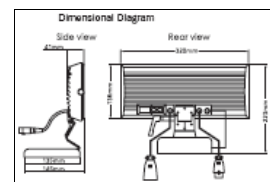

- Основни параметри:
- цветове:
 - монохромни - само с един цвят – A, W или B
 - моно-регулируеми - бели с AWB LED's, с управление на цветната температура – от 2000K до 10000K (16.7 млн. комбинации)
 - пълноцветни - 16.7 млн. цвята на базата R, G и B LED's
 - структура на корпуса - тяло от лят алуминий с прахово боядисване
 - лицев материал - термозакалено челно стъкло
 - размери - 32x14.5x22.5 cm (със стойката)
 - брой LED's - 360 в 3 канала по 120 – за пълноцветните и моно-регулируемите
 - 270 – за монохромните
 - дистанция осветяване - 20 m
 - входно напрежение - 90-264 V AC
 - работно напрежение - 12 V DC
 - контролер - SRC-AI-100 - за пълноцветни и моно-регулируеми
 - интерфейс - стандартен DMX протокол (RS-485 терминал), 3 канала