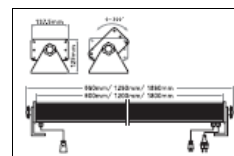

Фамилия LED Purity Linear Wash

RL-067

2. Серия

LED Purity Linear Wash II

AWB, A/W/B, WY, WWW, WW and UWW
High Power LEDs
Indoor/Outdoor
Direct DMX

- High Power 1W A, W, Y и B LED's
- Корпус от лят Al с регулируема стойка
- 24-битово управление на каналите за бял цвят с цветна температура между 2 000K-10 000K или 3 000K-10 000K
- Директно DMX-512 управление с 3 или 5 канала или автономно с вградени програмирани ефекти
- Модели с управляема или фиксирана цветна температура
- Автономно управление чрез Push Button на гърба и LED-дисплеен потребителски интерфейс
- Програмируем външен контролер SRC-WASHER-100A
- Защита IP65