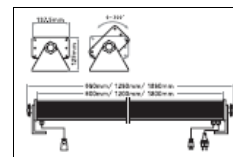

Основни параметри:

- пълноцветни
 - структура на корпуса
 - лицев материал
 - зона на регулиране
 - размери
 - брой LED's
 - дистанция осветяване
 - светлинен поток
 - яркост
 - входно напрежение
 - работно напрежение
 - работен ток
 - консумация
 - контролер
 - интерфейс
 - тегло
 - модели:
- 16.7 млн. цвята чрез Ultra/Super Bright LED's
 - тяло от екструдирани алуминий с регулируема стойка
 - термозакалено челно стъкло
 - 0 – 300° вертикално
 - 69/129/189x13.7x13.9 cm - със стойката
 - 60/120/180x13.7x8 cm – без стойката
 - 540/1080/1620 в 3 канала – R, G и B; Ø5mm
 - 20 m
 - 2224 Lm (RGB)
 - 6140 cd
 - 90-264 V AC
 - 12 V DC
 - 20 mA/LED
 - 75/120/220 W
 - вътрешен с Push Button, Direct DMX-512 или SRC-WASHER-100
 - стандартен DMX протокол, 3 канала
 - 5.35/9.1/13.5 kg
 - LW-600/1200/1800x130-REVO-UB/SB-INDOOR Stand-By (On/Off) режим
 - LW-600/1200/1800x130-REVO-UB/SB-INDP-120V/240V Stand-By (On/Off) режим
 - LW-600/1200/1800x130-REVO-UB/SB без Stand-By (On/Off)