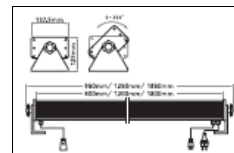

Фамилия LED Vivid Linear Wash

RL-064 2. Серия LED Vivid Linear Wash II RGB

High Power LEDs
Indoor/Outdoor
Direct DMX

- High Power 1W R, G и B LED's
- Корпус от лят Al с регулируема стойка
- 24-битово управление - 16.7 млн. цвята
- За архитектурни и интериорни осветявания с богати и ярки цветове
- Директно DMX-512 управление с 3 или 5 канала или автономно с вградени програмирани ефекти
- Автономно управление чрез Push Button на гърба и LED-дисплеен потребителски интерфейс
- Програмируем външен контролер SRC-WASHER-100A
- Защита IP65 или само вътрешно изпълнение