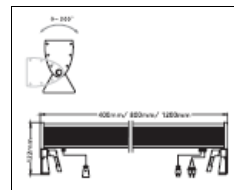

Фамилия LED Purity Linear Wash

RL-068

3. Серия

LED Purity Linear Wash SL II

A/W/B, AY, WWW, WW and UWW

Slim Line

High Power LEDs

Indoor/Outdoor

Direct DMX

- High Power 1W A, W, Y и B LED's
- Нископрофилен корпус от екструдирани Al с регулируема стойка
- 24-битово управление на каналите за бял цвят с цветна температура между 2 000K-10 000K
- За архитектурни и интериорни осветявания
- Директно DMX-512 управление с 3 канала или автономно с вградени програмирани ефекти
- Автономно управление чрез Push Button на гърба и LED-дисплеен потребителски интерфейс
- Stand-By (On/Off) режим за едноцветните модели
- Защита IP65