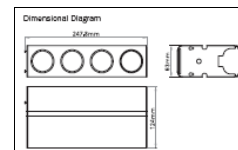

12	LW-1200-REVO-PC-AWB			36	A-12	W-12	B-12			52	3.7		786.00

Фамилия Mini Array

RL-069

1. Серия LED Mini Array RGB

RGB
High Power LEDs
Indoor
Non-Direct DMX

- High Power 1W LED's
- 24-битово управление - 16.7 млн. цвята
- Корпус от черен Al с регулируем крепеж с уникален професионален дизайн за взаимно присъединяване
- 4 възможни конфигурации на присъединяване и свързване на максимално 5 устройства чрез контролер SRC-255-PSU
- Замества устройството Micro Blinder
- Неприемно DMX-512 управление през SRC-255-PSU или автономна работа